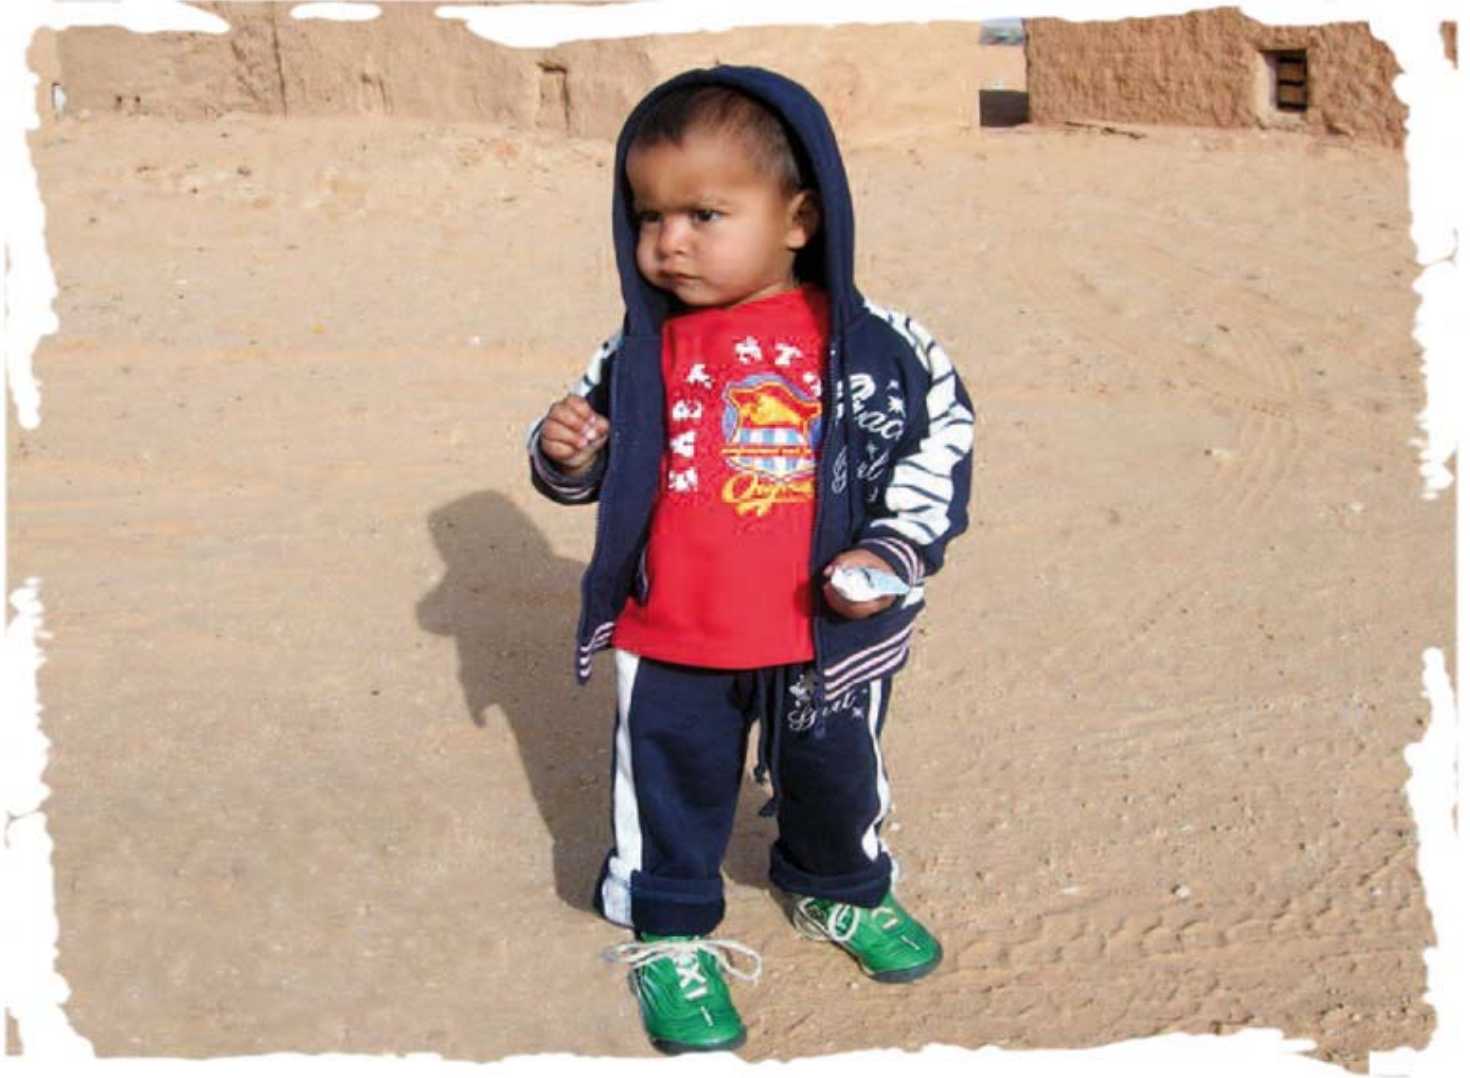

Quest'anno, a Natale, fai un miracolo: una scuola nel deserto.

Con un piccolo contributo minimo di € 10,00 potrai aiutare a costruire una scuola per bambini del Saharawi in Africa.

Effettuando un bonifico sul C/c bancario intestato a "Fondazione I Care Onlus" parteciperai alla **grande raccolta fondo per la costruzione di una scuola per i bambini del deserto nel Saharawi**. Ricevuto il bonifico la "Fondazione I Care Onlus" inoltrerà a tuo nome la cartolina di auguri al beneficiario del tuo regalo facendolo partecipe di questa grande avventura di solidarietà.

Sia tu che il beneficiario sarete informati sullo stato di avanzamento dei lavori e riceverai le fotografie quando la struttura sarà completata, ma, soprattutto, donerai un sorriso ad un bambino. Il tuo piccolo contributo per far crescere un bambino africano.